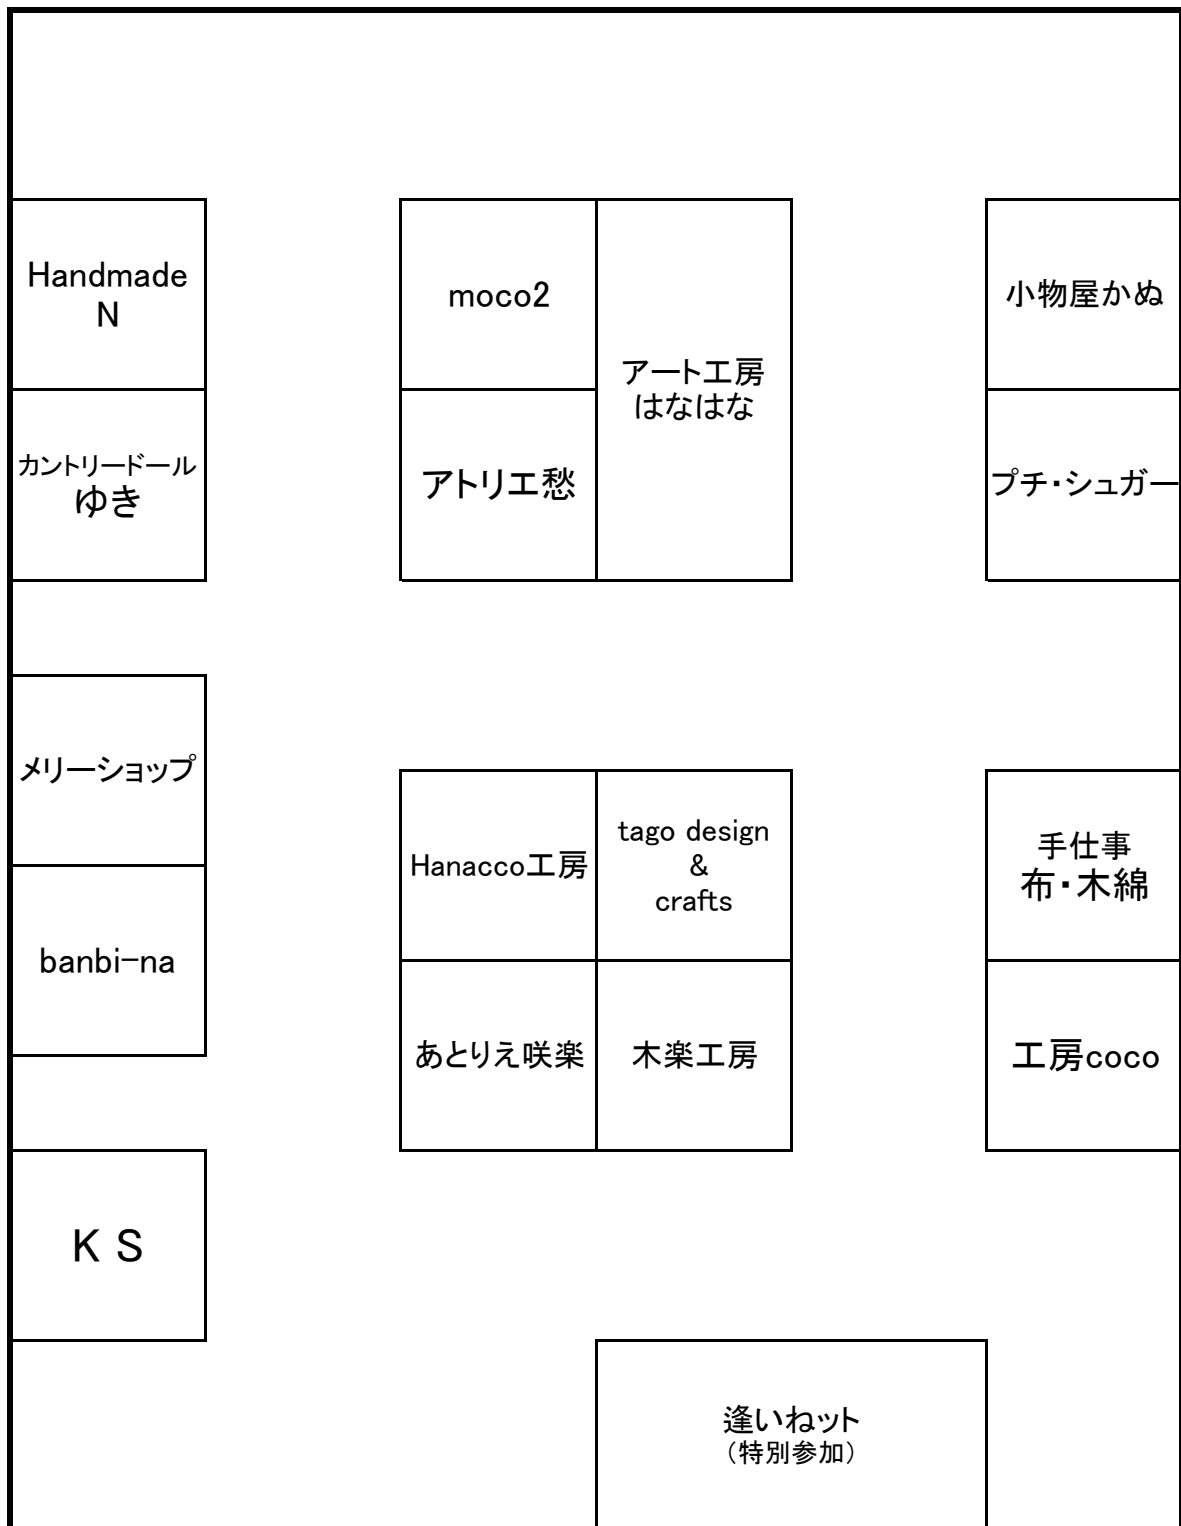

会場内ブース配置 24日(土)

大広間入口側

窓側

会場内ブース配置 25日(日)

大広間入口側

窓側