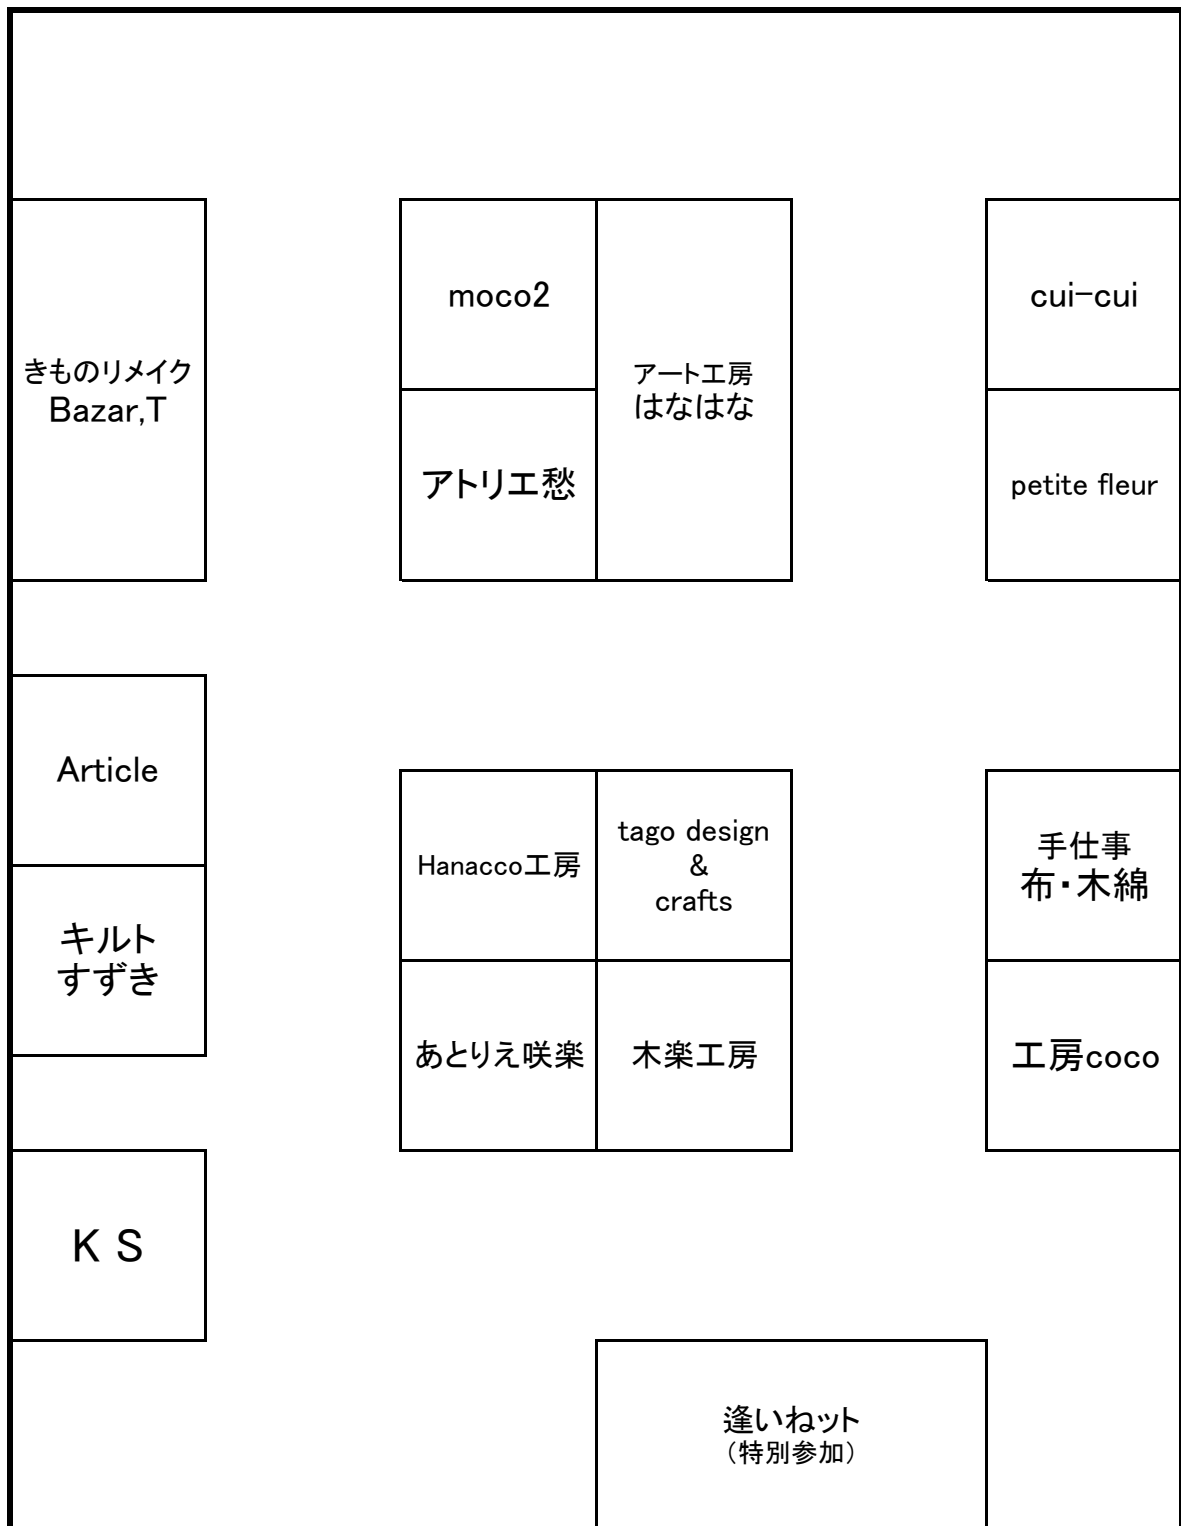

会場内ブース配置 24日(土)

大広間入口側

窓側

会場内ブース配置 25日(日)

大広間入口側

窓側